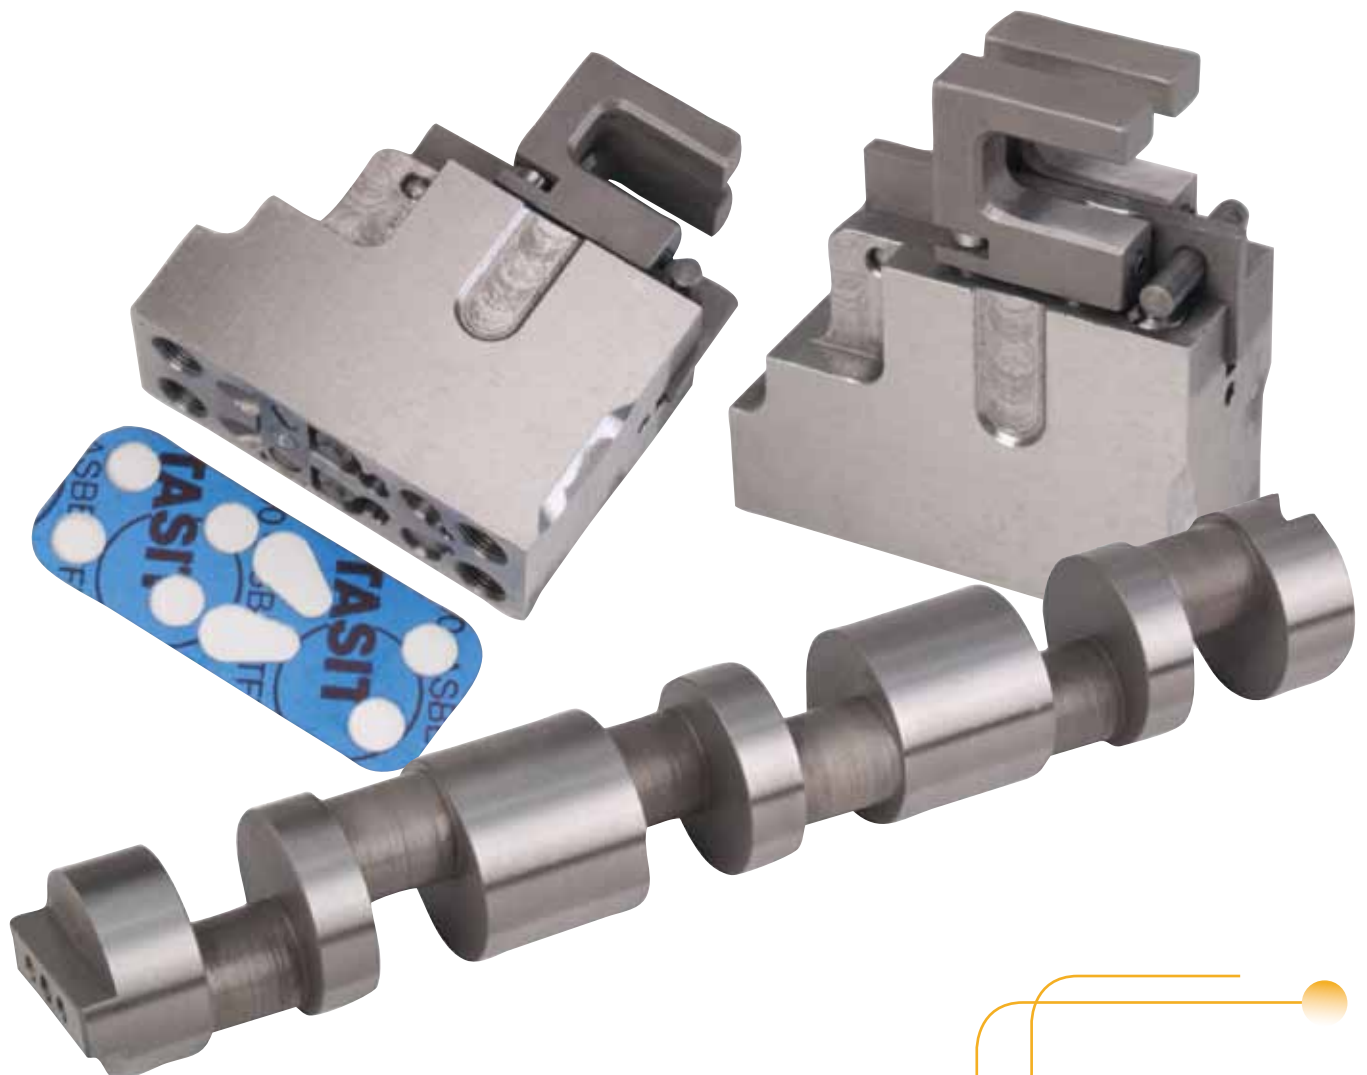

Parts and Overhaul

Compressor • Cylinder • Stuffing box
Lubricators

Roesen and other brands

Instandsetzung und Ersatzteile

Service point:

Sie benötigen Ersatzteile, planen eine Instandhaltung, Nachrüstung oder Modifikation Ihrer Ölschmierpumpen?

Zu unserem Leistungsportfolio zählen, neben der Herstellung von neuen Roesen Ölschmierpumpen, die Instandhaltung von Ölschmierpumpen, sowie die Lieferung von Ersatz- und Verschleißteilen.

Unsere Mitarbeiter beraten Sie gerne, planen mit Ihnen und setzen sich für eine verlässliche Wartung und schnelle Reparatur sowie die Lieferung von Ersatzteilen ein.

ROESEN model EZ IV with gearbox

WM Coulthard Lubricator Model B (Vacuum sight), System Manzel/Graco

VÖGELE Boxlubricator

VÖGELE B Boxlubricator

ROESEN boxlubricator model HD IV

ASSALUB boxlubricator

Parts and Overhaul

ARIEL 3/8 boxlubricator

Roesen boxlubricator model EZ8

DELIMON D2 boxlubricator

ROESEN boxlubricator model K V
MAN vessel 2-stroke engine

Parts and Overhaul